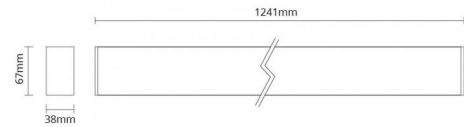

Inspire Hvit 4300lm 4000K Ra>80 Ikke dimbar

El-nummer: **3302723**
EAN: 7021982120824
SG Artikkelnr: 212082

Lysteknikk

Type lyskilde: LED (Ikke utskiftbar)
Watt: 34W
Systemeffekt (W): 34W
Effektiv lysstrøm (lm): 4300lm
Effekt: 126 lm/W
Fargetemperatur: 4000K
Fargegjengivelse (Ra/CRI): Ra>80
MacAdams faktor: SDCM: 3
Levetid: L80/B20>100.000
Levetid: L90>50.000
Lysstråling: Direkte/Indirekte 50/50%
Optikkmateriale: Cubic Optic Svart